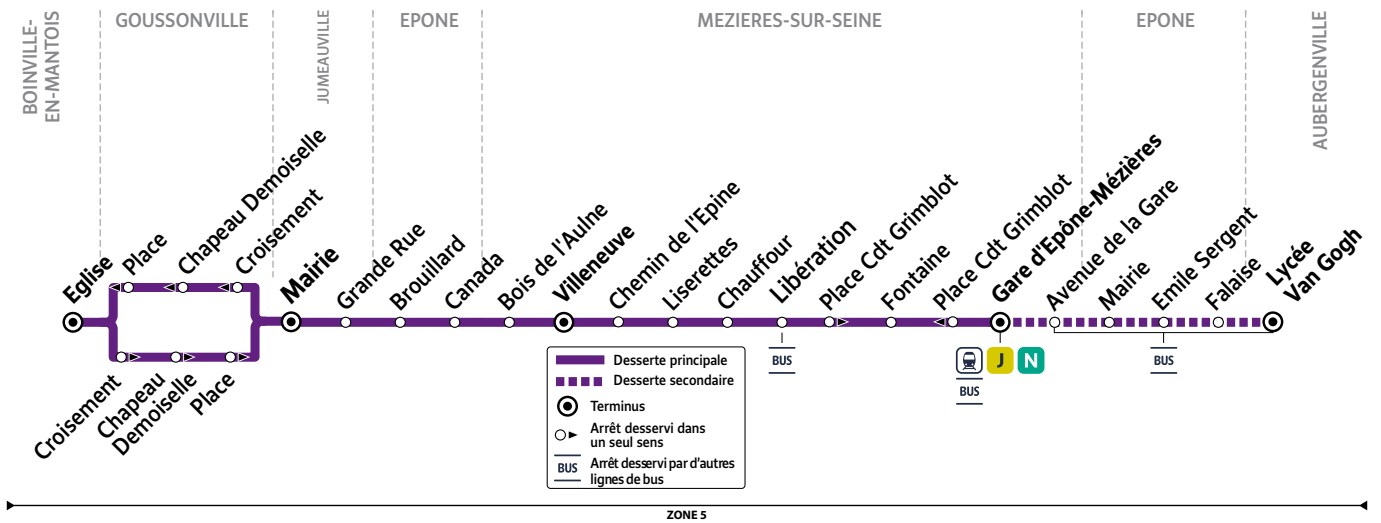

Horaires valables du 29 août 2022 au 9 juillet 2023

Du lundi au vendredi (sauf jours fériés)

	Période de fonctionnement	PS	Me PS	Me PS	PS	PS	PS	VS	PS	PS	PS	VS
	Jours de fonctionnement	Me	Me	Me	LMJV	LMJV	Me	LàV	LMJV	LMJV	Me	LàV
sorties lycée Van Gogh		11h05	12h05	12h05	17h15	17h15			18h15	18h15		
AUBERGENVILLE	Lycée Van Gogh	11:15	12:15	12:15	17:25	17:25	....	....	18:25	18:25	....	....
EPONE	Falaise	11:23	12:23	....	17:33	....	....	....	18:33	....	....	....
	Emile Sergent	11:24	12:24	....	17:34	....	....	....	18:34	....	....	....
	Mairie	11:25	12:25	....	17:35	....	....	....	18:35	....	....	....
MEZIERES-SUR-SEINE	Avenue de la Gare	11:26	12:26	....	17:36	....	....	....	18:36	....	....	....
Trains en provenance de Paris St Lazare		11:11	....	....	17:28	17:28	17:28	....	18:28	18:28	18:28	....
Trains à destination de Paris St Lazare		11:28	....	12:27	....	17:37	17:37	17:37	....	18:37	18:37	18:37
Trains à destination de Paris St Lazare		11:31	....	....	....	17:53	....	....	....	18:53	....	....
EPONE	Fontaine	11:33	12:30	....	17:40	....	17:42	17:42	18:40	....	18:42	18:42
	Libération	11:37	12:33	....	17:43	....	17:46	17:46	18:43	....	18:46	18:46
	Chauffour	11:38	12:34	12:32	17:44	17:42	17:47	17:47	18:44	18:42	18:47	18:47
	Liserettes	11:39	12:35	12:33	17:45	17:43	17:48	17:48	18:45	18:43	18:48	18:48
	Chemin de l'Epine	11:40	12:36	12:34	17:46	17:44	17:49	17:49	18:46	18:44	18:49	18:49
EPONE	Villeneuve	11:41	12:37	12:35	17:47	17:45	17:50	17:50	18:47	18:45	18:50	18:50
	Bois de l'Aulne	11:42	....	12:36	....	17:46	17:51	17:51	....	18:46	18:51	18:51
	Canada	11:45	....	12:39	....	17:49	17:54	17:54	....	18:49	18:54	18:54
JUMEAUVILLE	Brouillard	11:46	....	12:40	....	17:50	17:55	17:55	....	18:50	18:55	18:55
	Grande Rue	11:51	....	12:45	....	17:55	18:00	18:00	....	18:55	19:00	19:00
GOUSSONVILLE	Mairie	11:53	....	12:47	....	17:57	18:02	18:02	....	18:57	19:02	19:02
	Croisement	11:57	....	12:51	....	18:01	18:06	18:06	....	19:01	19:06	19:06
	Chapeau Demoiselle	11:59	....	12:53	....	18:03	18:08	18:08	....	19:03	19:08	19:08
BOINVILLE-EN-MANTOIS	Place	12:00	....	12:54	....	18:04	18:09	18:09	....	19:04	19:09	19:09
	Eglise	12:05	....	12:59	....	18:09	18:14	18:14	....	19:09	19:14	19:14

Aucun service samedi, dimanche et jours fériés

PÉRIODES DE FONCTIONNEMENT

- [PS] Période scolaire
- [VS] Vacances scolaires

À SAVOIR

En rouge : correspondance avec L45 pour lycée Van Gogh

JOURS DE FONCTIONNEMENT

- [LàV] Du lundi au vendredi
- [LMJV] Lundi, mardi, jeudi, vendredi
- [Me] Mercredi
- [Ve] Vendredi
- [Sa] Samedi

VACANCES SCOLAIRES 2022-2023 - ZONE C

	Fin des cours	Jour de reprise
Rentrée scolaire 2022	-	jeudi 1er septembre
Toussaint 2022	samedi 22 octobre	lundi 7 novembre
Noël 2022	samedi 17 décembre	mardi 3 janvier
Hiver 2023	samedi 18 février	lundi 6 mars
Printemps 2023	samedi 22 avril	mardi 9 mai
Pont de l'Ascension 2023	mercredi 17 mai	lundi 22 mai
Grandes vacances 2023	samedi 8 juillet	-

Les horaires sont calculés dans des conditions normales de circulation et sont sujets à des aléas.

RD MANTOIS
Impasse Sainte Claire Deville
78200 Mantes-la-Jolie