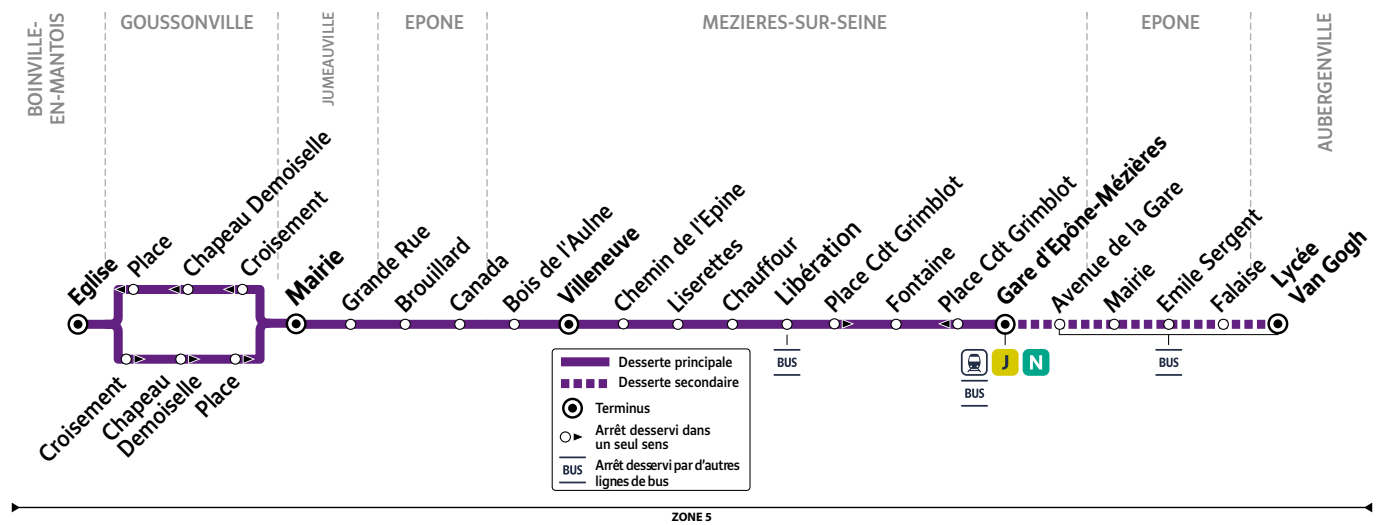

Horaires valables du 29 août 2022 au 9 juillet 2023

Du lundi au vendredi (sauf jours fériés)

Période de fonctionnement		PS	PS	PS	PS
BOINVILLE-EN-MANTOIS	Eglise	6:51	7:00 8:00
GOUSSONVILLE	Croisement	6:55	7:05 8:05
	Chapeau Demoiselle	6:56	7:06 8:06
	Place	6:56	7:07 8:07
JUMEAUVILLE	Mairie	6:10	7:02	7:13 8:13
	Grande Rue	6:11	7:03	7:14 8:14
EPONE	Brouillard	6:15	7:07	7:18 8:18
	Canada	6:15	7:07	7:21 8:21
MEZIERES-SUR-SEINE	Bois de l'Aulne	6:18	7:10	7:22 8:22
	Villeneuve	6:19	7:11	7:20	7:25 8:25 8:20
	Chemin de l'Épine	6:20	7:12	7:21	7:26 8:26 8:21
	Liserettes	6:20	7:12	7:22	7:27 8:27 8:22
	Chauffour	6:21	7:13	7:23	7:28 8:28 8:23
	Libération	6:23	7:15	7:25 8:25
EPONE	Place Cdt Grimblot	6:25	7:17	7:27 8:27
	Fontaine	6:26	7:18	7:28 8:28
Trains en provenance de Paris St Lazare		7:06
EPONE	Gare d'Épône-Mézières	6:31	7:23	7:33 8:33
Trains à destination de Paris St Lazare		6:47	7:28	7:47 8:47
MEZIERES-SUR-SEINE	Avenue de la Gare	7:33 8:33
	Mairie	7:34 8:34
	Emile Sergent	7:36 8:36
AUBERGENVILLE	Falaise	7:37 8:37
	Lycée Van Gogh	7:45	7:45 8:45 8:45
entrées lycée Van Gogh				7h55	7h55 8h55 8h55

Aucun service samedi, dimanche et jours fériés

PÉRIODES DE FONCTIONNEMENT

[PS] Période scolaire
[VS] Vacances scolaires

À SAVOIR

En rouge : correspondance avec L45 pour lycée Van Gogh

JOURS DE FONCTIONNEMENT

[LàV] Du lundi au vendredi
[LMJV] Lundi, mardi, jeudi, vendredi
[Me] Mercredi
[Ve] Vendredi
[Sa] Samedi

VACANCES SCOLAIRES 2022-2023 - ZONE C

	Fin des cours	Jour de reprise
Rentrée scolaire 2022	-	jeudi 1 ^{er} septembre
Toussaint 2022	samedi 22 octobre	lundi 7 novembre
Noël 2022	samedi 17 décembre	mardi 3 janvier
Hiver 2023	samedi 18 février	lundi 6 mars
Printemps 2023	samedi 22 avril	mardi 9 mai
Pont de l'Ascension 2023	mercredi 17 mai	lundi 22 mai
Grandes vacances 2023	samedi 8 juillet	-