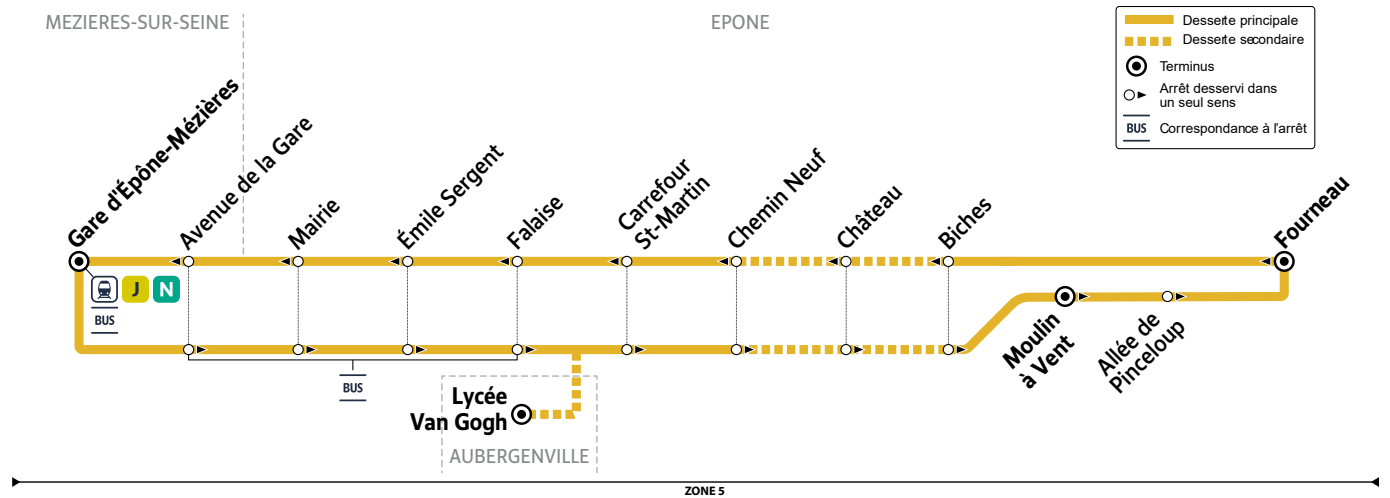

Horaires valables du 29 août 2022 au 9 juillet 2023

Du lundi au vendredi (sauf jours fériés)

AUBERGENVILLE	Lycée Van Gogh	....	....	....	....	....	....	....	....	....	....	
Trains en provenance de Paris St Lazare		16:06	16:32	17:07	17:28	17:50	18:05	18:28	18:50	19:05	19:28	20:05
EPONE	Gare d'Épône-Mézières	16:17	16:45	17:09	17:33	17:56	18:11	18:33	18:58	19:11	19:35	20:11
MEZIERES-SUR-SEINE	Avenue de la Gare	16:19	16:47	17:11	17:35	17:58	18:13	18:35	19:00	19:13	19:37	20:13
EPONE	Mairie	16:20	16:48	17:12	17:36	17:59	18:14	18:36	19:01	19:14	19:38	20:14
	Emile Sergent	16:21	16:50	17:14	17:38	18:01	18:16	18:38	19:02	19:16	19:39	20:15
	Falaise	16:22	16:51	17:15	17:39	18:02	18:17	18:39	19:03	19:17	19:40	20:16
	Carrefour St-Martin	16:23	16:52	17:16	17:40	18:03	18:18	18:40	19:04	19:18	19:41	20:17
	Chemin Neuf	16:24	16:53	17:17	17:41	18:04	18:19	18:41	19:05	19:19	19:42	20:18
	Château	16:24	16:53	17:17	17:41	18:04	18:19	18:41	19:05	19:19	19:42	20:18
	Biches	16:25	16:54	17:18	17:42	18:05	18:20	18:42	19:06	19:20	19:43	20:19
	Moulin à Vent	16:28	16:57	17:21	17:45	18:08	18:23	18:45	19:09	19:23	19:46	20:22
	Allée de Pinceloup	16:28	16:57	17:21	17:45	18:08	18:23	18:45	19:09	19:23	19:46	20:22
	Fourneau	16:29	16:58	17:22	17:46	18:09	18:24	18:46	19:10	19:24	19:47	20:23
	Biches	....	....	....	....	....	....	....	....	....	....	....
	Château	....	....	....	....	....	....	....	....	....	....	....
	Chemin Neuf	....	....	....	....	....	....	....	....	....	....	....
	Carrefour St-Martin	....	17:01	17:25	17:49	18:12	18:27	18:49	....	19:27	....	....
	Falaise	....	17:02	17:26	17:50	18:13	18:28	18:50	....	19:28	....	....
	Emile Sergent	....	17:03	17:27	17:51	18:14	18:29	18:51	....	19:29	....	....
	Mairie	....	17:04	17:28	17:52	18:15	18:30	18:52	....	19:30	....	....
MEZIERES-SUR-SEINE	Avenue de la Gare	....	17:05	17:29	17:53	18:16	18:31	18:53	....	19:31	....	....
EPONE	Gare d'Épône-Mézières	....	17:07	17:31	17:55	18:18	18:33	18:55	....	19:33	....	....
Trains à destination de Paris St Lazare		17:26	17:53	....	18:24	18:53	19:26	....	19:53	....	....	....

Aucun service samedi, dimanche et jours fériés

PÉRIODES DE FONCTIONNEMENT

PS Période scolaire
VS Vacances scolaires

JOURS DE FONCTIONNEMENT

LàV Du lundi au vendredi
LMJV Lundi, mardi, jeudi, vendredi
Me Mercredi
Ve Vendredi
Sa Samedi

VACANCES SCOLAIRES 2022-2023 - ZONE C

	Fin des cours	Jour de reprise
Rentrée scolaire 2022	-	jeudi 1er septembre
Toussaint 2022	samedi 22 octobre	lundi 7 novembre
Noël 2022	samedi 17 décembre	mardi 3 janvier
Hiver 2023	samedi 18 février	lundi 6 mars
Printemps 2023	samedi 22 avril	mardi 9 mai
Pont de l'Ascension 2023	mercredi 17 mai	lundi 22 mai
Grandes vacances 2023	samedi 8 juillet	-

Les horaires sont calculés dans des conditions normales de circulation et sont sujets à des aléas.

RD MANTOIS
Impasse Sainte Claire Deville
78200 Mantes-la-Jolie

@mantois_idfm
01 30 94 77 77
Téléchargez gratuitement
l'appli Accès

iledefrance-mobilites.fr
Application disponible sur :
Télécharger sur l'App Store
Disponible sur Google Play

île de France
mobilités