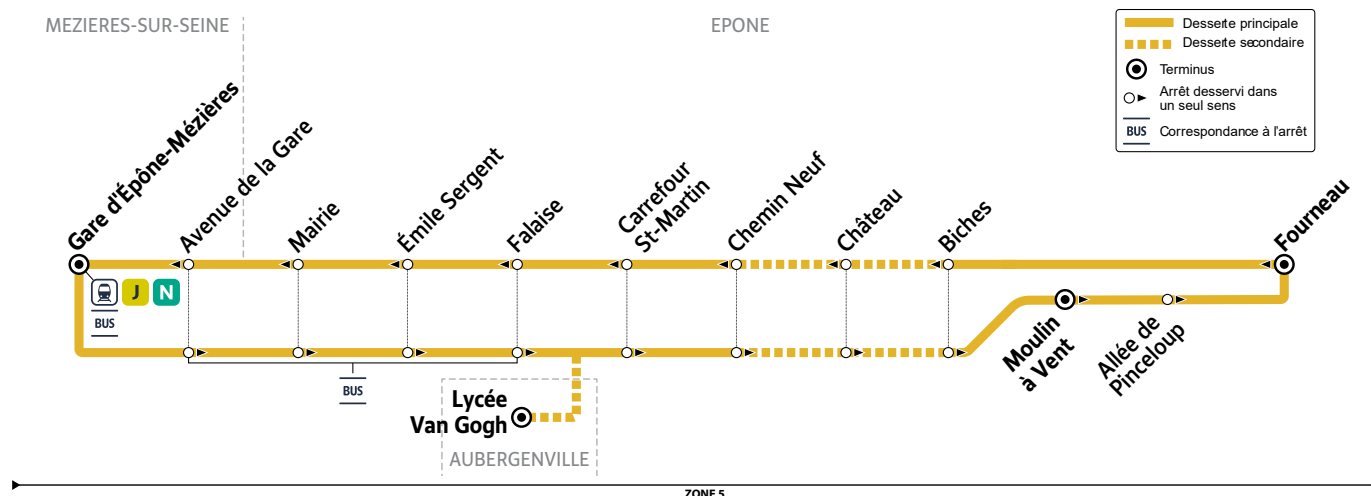

Horaires valables du 29 août 2022 au 9 juillet 2023

Du lundi au vendredi (sauf jours fériés)

Période de fonctionnement		PS	PS
Jours de fonctionnement		Me	Me
sorties lycée Van Gogh		11h05	12h05
AUBERGENVILLE	Lycée Van Gogh
Trains en provenance de Paris St Lazare		7:06	7:34
EPONE	Gare d'Épône-Mézières	6:00	6:21
MEZIERES-SUR-SEINE	Avenue de la Gare	6:02	6:23
EPONE	Mairie	6:03	6:24
	Emile Sergent	6:04	6:25
	Falaise	6:05	6:26
	Carrefour St-Martin	6:06	6:27
	Chemin Neuf
	Château
	Biches
	Moulin à Vent	5:47	6:08
	Allée de Pinceloup	5:47	6:08
	Fourneau	5:48	6:09
	Biches	5:51	6:12
	Château	5:52	6:13
	Chemin Neuf	5:52	6:13
	Carrefour St-Martin	5:53	6:14
	Falaise	5:54	6:15
	Emile Sergent	5:55	6:16
	Mairie	5:56	6:17
MEZIERES-SUR-SEINE	Avenue de la Gare	5:57	6:18
EPONE	Gare d'Épône-Mézières	5:58	6:19
Trains à destination de Paris St Lazare		6:09	6:28