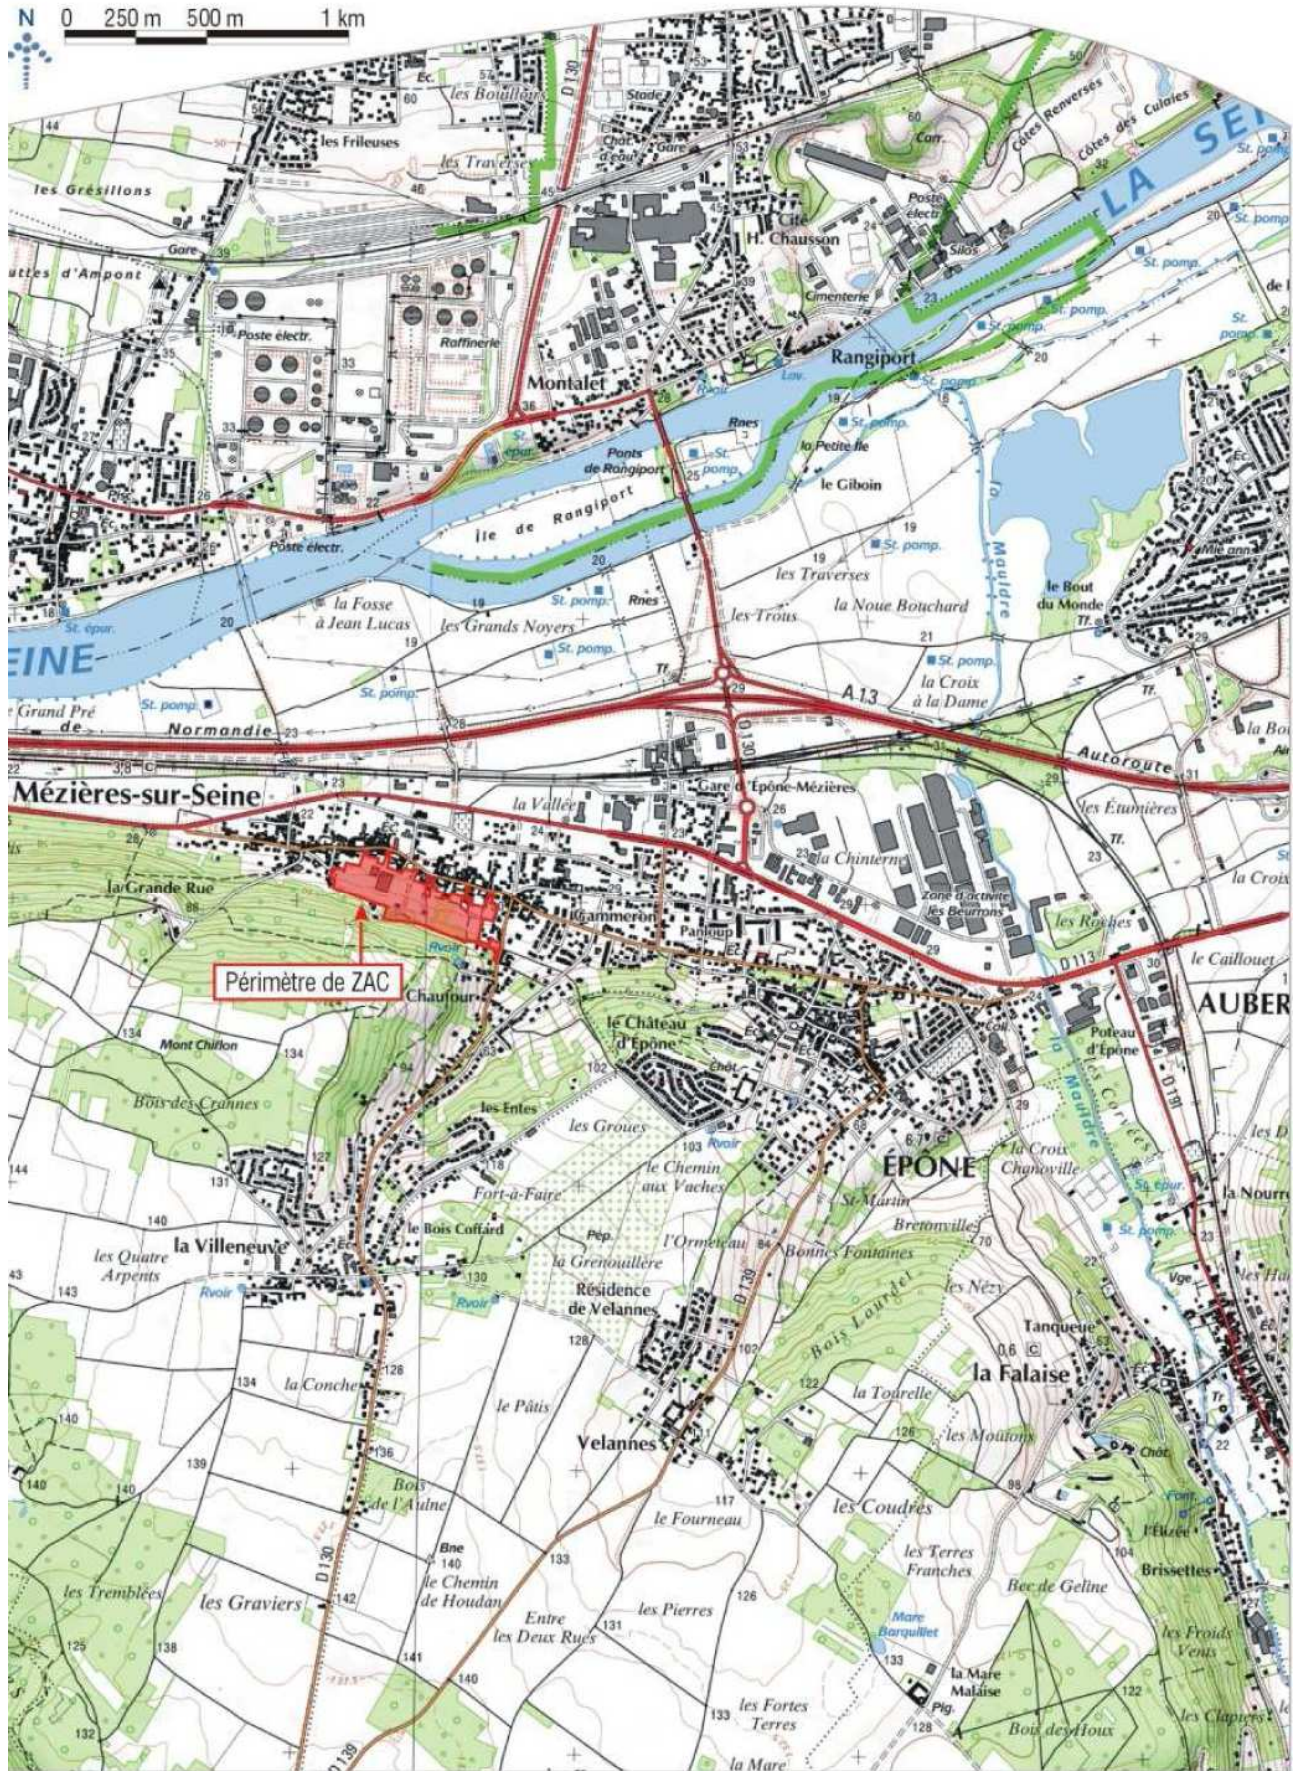

Zone
d'Aménagement
Concerté
des Fontaines

DOSSIER DE CREATION

2

Plan de
Situation

Dossier du 15 juillet
2013

ond cartographique : IGN