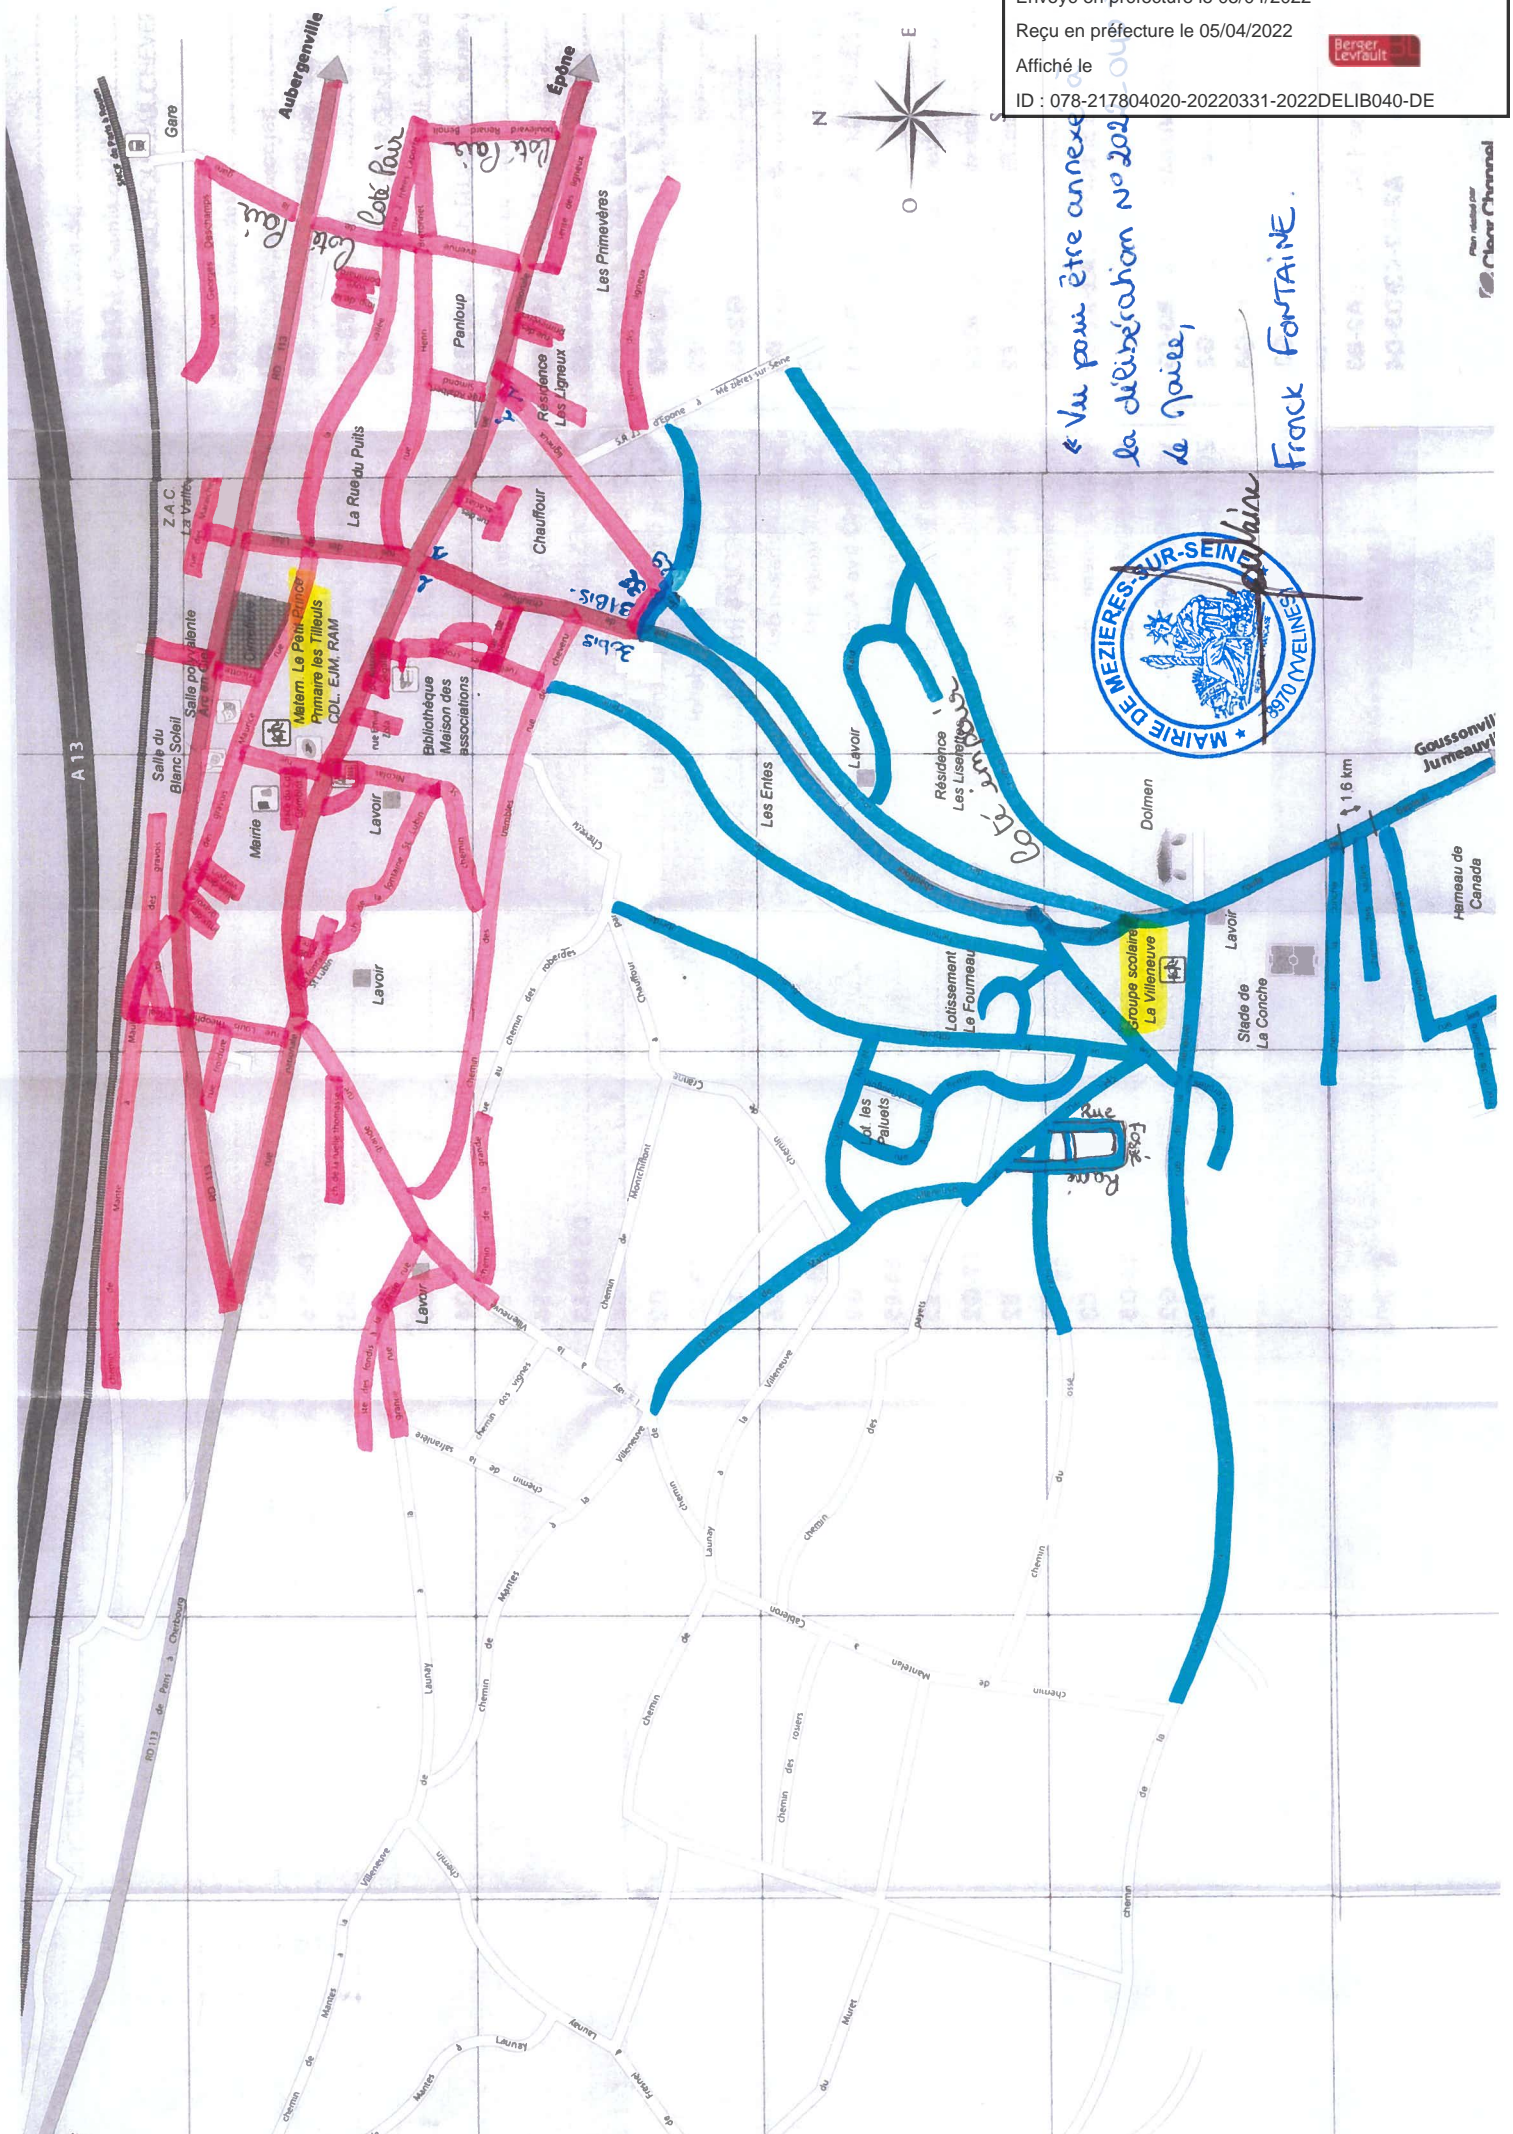

Envoyé en préfecture le 05/04/2022

Reçu en préfecture le 05/04/2022

Affiché le

ID : 078-217804020-20220331-2022DELIB040-DE

« Vu pour être annexé
la délibération n° 2022-00-
de la séance,
Frack FONTAINE.

CARTE SCOLAIRE DE MEZIERES-SUR-SEINE

Mise à jour par délibération du Conseil municipal du 31 mars 2022

Les rues du secteur HAUT sont affectées au groupe scolaire de la Villeneuve.

Les rues du secteur BAS sont affectées à l'école maternelle des Petits Prince et à l'école élémentaire des Tilleuls.

ACCACIAS (rue des)	BAS
BELLEVUE (rue de)	BAS
BOIS COFFARD (rue du)	HAUT
BRETONNET (rue Henri)	BAS
CANADA (chemin de)	HAUT
CHAUFFOUR (rue de) impair du n°1 au 31bis	BAS
CHAUFFOUR (rue de) pair du n°2 au 30bis	BAS
CHAUFFOUR (rue de) pair du n°32 et suivants	HAUT
CHAUFFOUR (rue de) impair du n°33 et suivants	HAUT
CHEVERU (rue de)	BAS
CONCHE (chemin de la)	HAUT
CRONS (ruelle des)	BAS
DESCHAMPS (rue Georges)	BAS
DEUX FRERES LAPORTE (rue des) n° pairs	BAS
EPINE (chemin de l')	HAUT
FONDIS A LA GRANDE RUE (sente des)	BAS
FONTAINE SAINT LUBIN (chemin et rue de la)	BAS
FOSSE RAMÉ (chemin du et rue du)	HAUT
FOURNEAU (rue du)	HAUT
FOURNEAU (lotissement Le)	HAUT
FRICOTTÉ (rue Maurice)	BAS
FROIDURE (rue)	BAS
FURET (rue)	BAS
GARE (avenue de la)	BAS
GAUGUIN (rue Paul)	HAUT
GRANDE RUE	BAS
GRANDE RUE AU CHEMIN DES ROBERDES (chemin de la)	BAS
GRAVOIS (impasse des)	BAS
GRAVOIS (rue et sente des)	BAS
GRIMBLOT (place du Commandant)	BAS
HUIT MAI (rue du)	HAUT
LAUNAY A LA GRANDE RUE (chemin de)	BAS
LIGNEUX (chemin des)	BAS
LIGNEUX (résidence)	BAS
LIGNEUX (rue des) impair du n° 1 au 29	BAS
LIGNEUX (rue des) pair du n° 2 au 32	BAS
LIGNEUX (rue des) impair du n°31 et suivants	HAUT